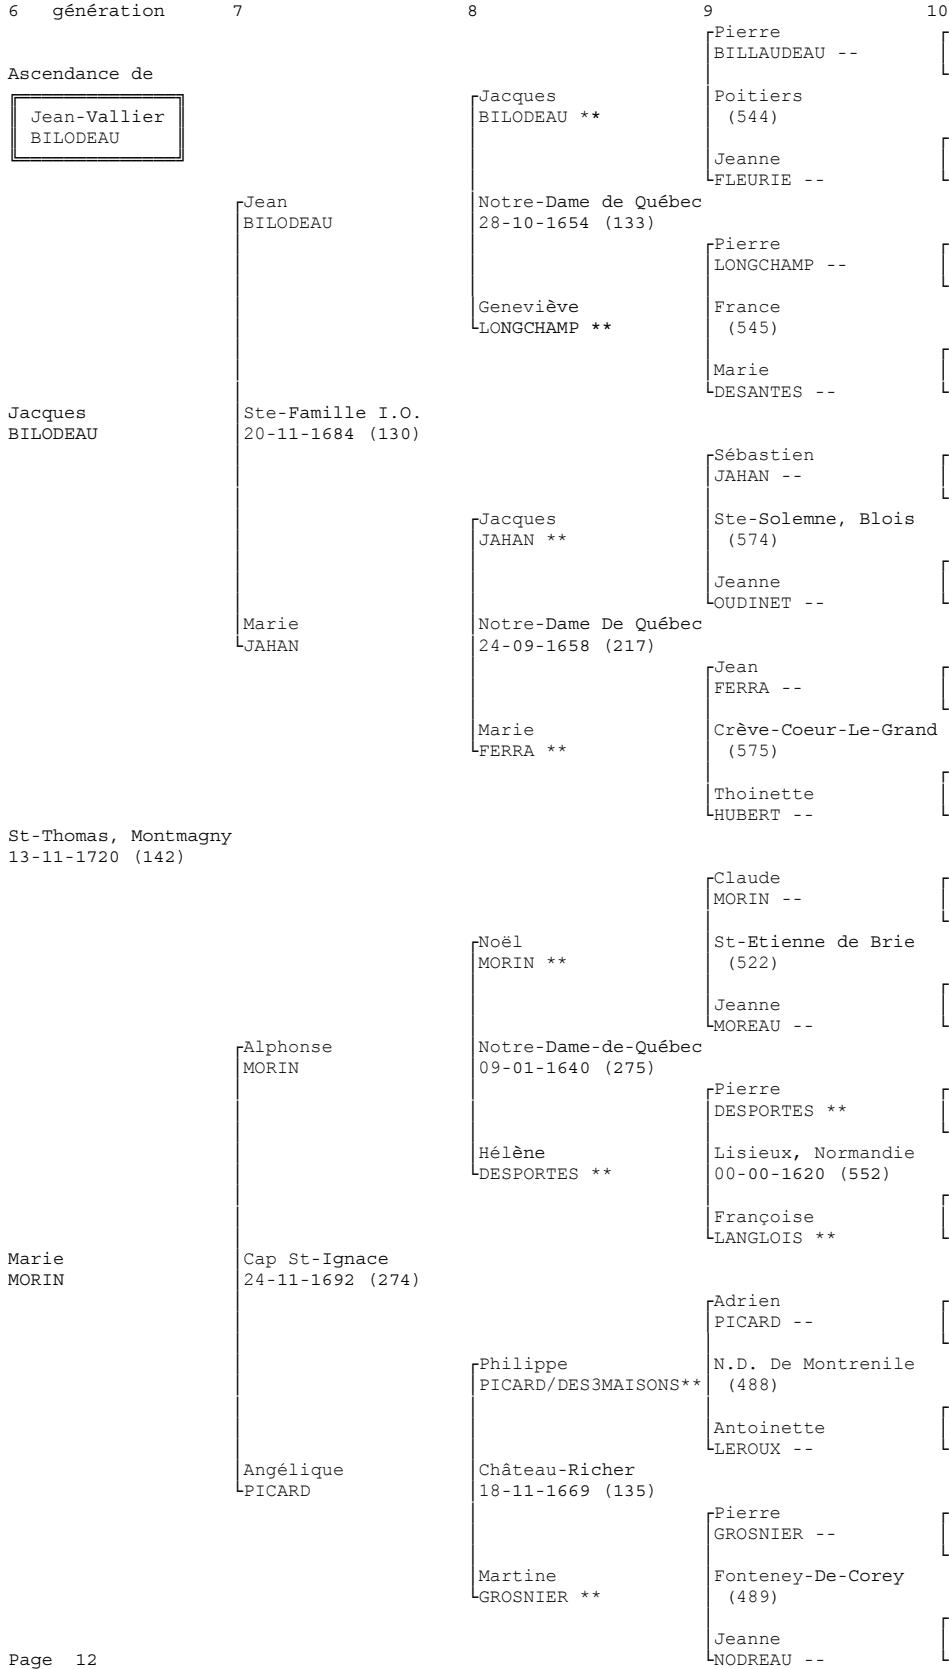

Jeanne
BRETON

Thomas
FRADET --

Guyenne, Bordeaux
(571)

Anne
ROUSSE --

Jean
HELIE/BRETON **

Ste-Famille I.O.
28-11-1669 (228)

Jeanne
LABBE **

6 génération	7	8	9	10	page
Ascendance de			Julien MERCIER **	François MERCIER -- St-Aubin Tourouvre 20-11-1605 (576) Roberte CORNILLEAU --	39
Marie-Josette MERCIER	Pascal MERCIER	Pascal MERCIER Château Richer 11-11-1681 (145)	Notre-Dame de Québec 18-01-1654 (147)	Claude POULIN ** Notre-Dame-de-Québec 08-08-1639 (580) Jeanne MERCIER **	40
		Anne CLOUTIER	Jean CLOUTIER ** Notre-Dame de Québec 21-01-1648 (149)	Zacharie CLOUTIER ** St-Jean de Mortagne 18-07-1616 (150) Sainte DUPONT **	41
Joseph MERCIER	Notaire Jacob 16-02-1705 (144)		Marie MARTIN	Abraham MARTIN ** France 00-00-1620 (287) Marguerite LANGLOIS **	42
	Madeleine BOUCHER	Jean BOUCHER ** Ste-Anne De Beaupré 12-11-1678 (146)	Quantin BOUCHER -- St-Etienne De Choix (584) Jeanne DENIS --		43
St-Vallier 31-01-1729 (143)		Marie-Madeleine PARE	Robert PARE ** égl. des Sauvages IO 20-10-1653 (148)	Mathieu PARE -- St-Laurent Soulaures (561) Marie JOANNET --	
			Françoise LEHOUX **	Jacques LEHOUX ** La Vetrouze 00-00-1619 (151) Marie MEILLEUR --	
		Jean LEBRUN -- Boulogne-Sur-Mer (562) Catherine CAFFIER --			
Elisabeth CARRIER	St-Jean I.O. 04-02-1697 (224)		Louis BROCHU -- Luçon, Poitou (563) Renée GASCHET --		
	Anne BROCHU	Jean BROCHU ** Ste-Famille I.O. 28-10-1669 (226)			
		Nicole SAULNIER **	Pierre SAULNIER -- St-Christophe, Paris (564) Jeanne CHAVILLARD --		