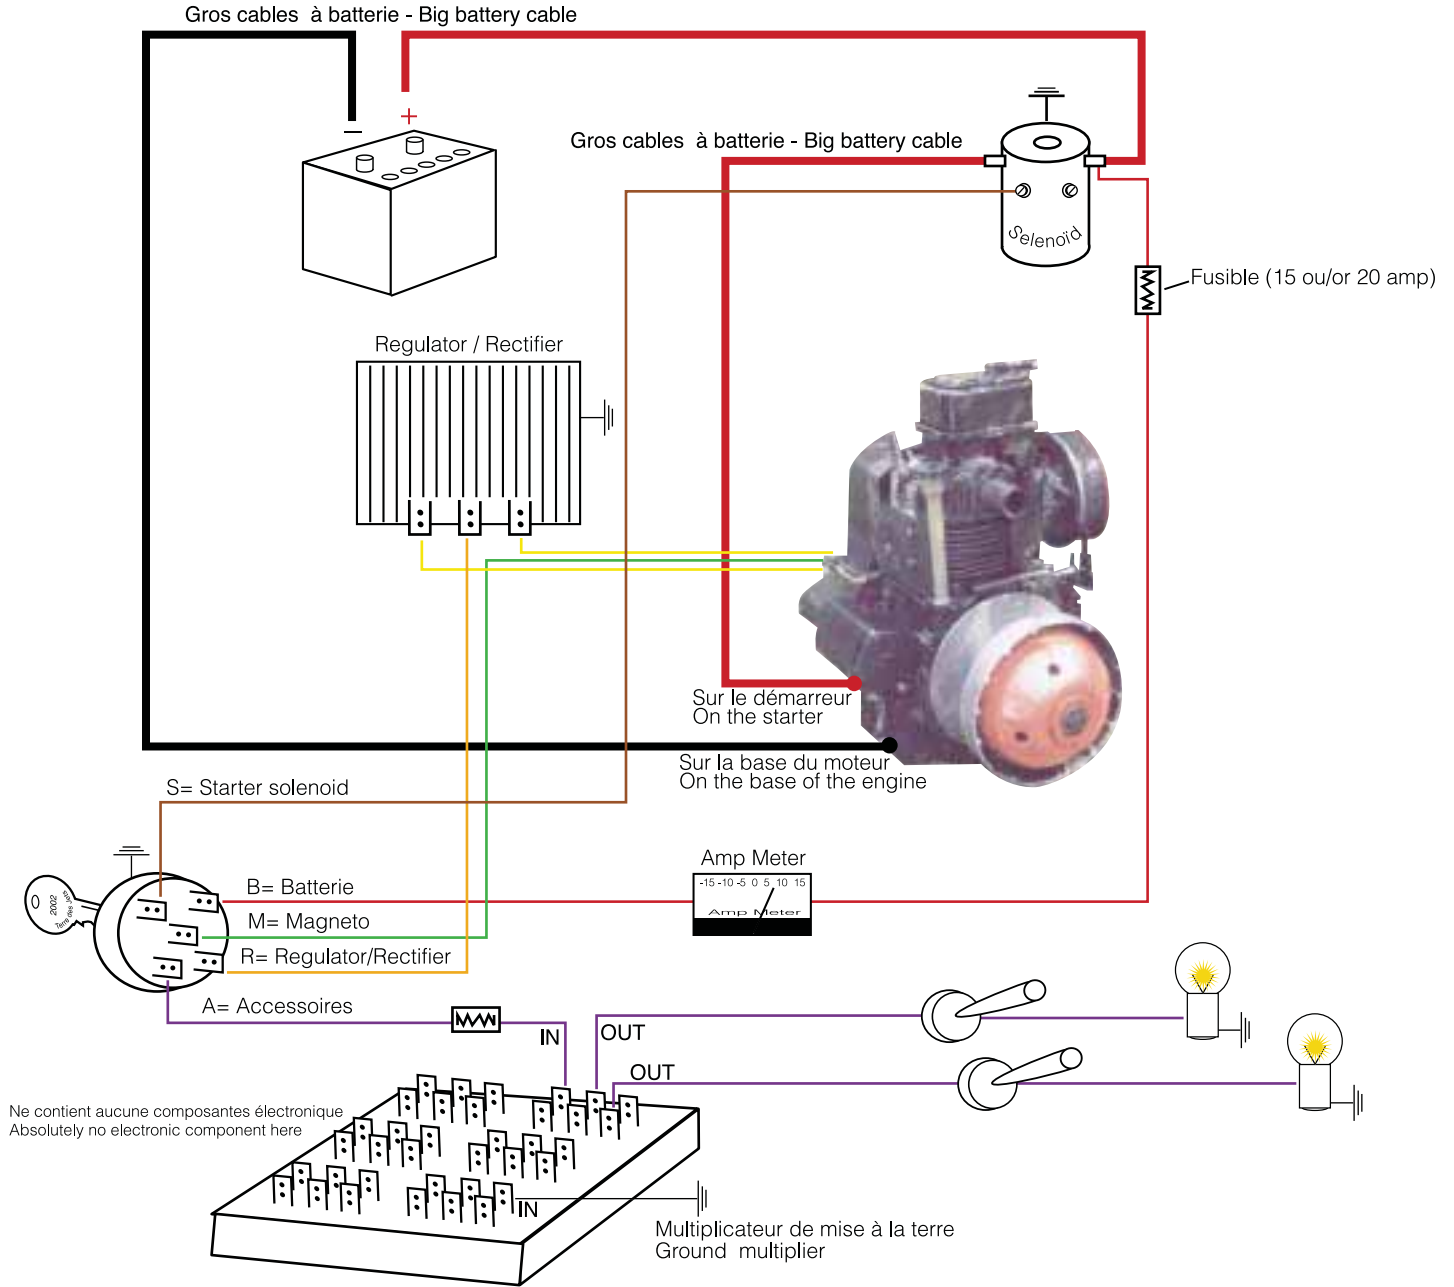

M= Magneto
 B= Batterie - Battery
 S= Starter solenoid
 G= Ground
 L= Lumières - Light
 A= Accessoires
 R= Regulator/Rectifier

Toujours utiliser du fil de bonne qualité automobile / Always use good quality car wire

POUR PLUS D'INFORMATION / FOR MORE INFORMATION : NBERT_@HOTMAIL.COM

Légende

	Fusible - Fuse
	Mise à la Terre sur le châssis du véhicule - Ground on the body of the vehicle
	Interrupteur - Switch
	Multiplicateur de prises - Outlet Board multiplier